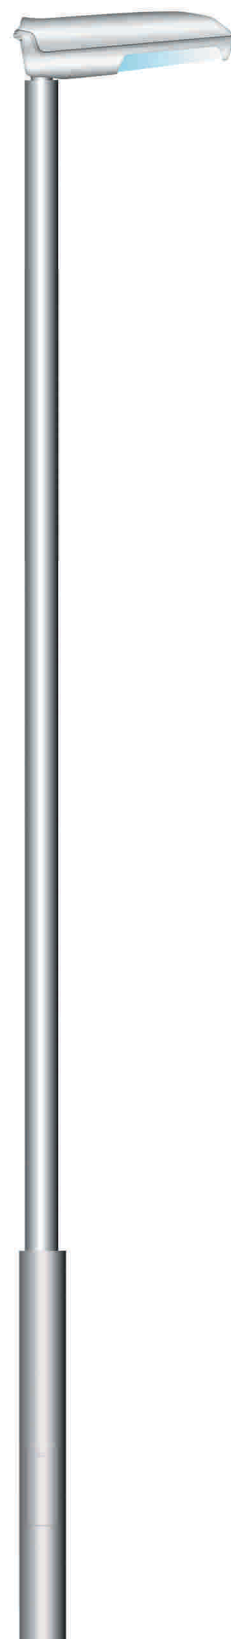

## Xaloc

### Características

Fuste de acero galvanizado, pintado en color Gris claro

Base, funda de acero inoxidable AISI-316L acabado satinado

Pernos M18 x 500

### Código

**Xaloc**

800081

# Xaloc

Calles, avenidas, travesías urbanas.  
Zonas residenciales, plazas, paseos.