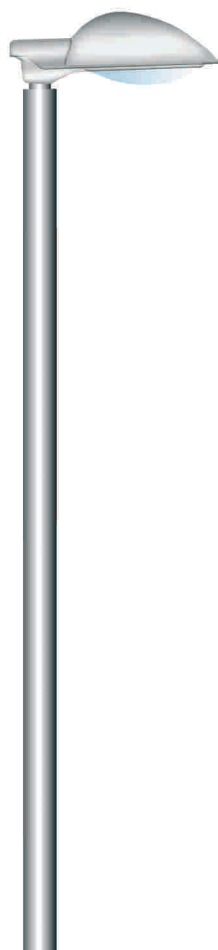

## Xaloc

### Características

Fuste de acero galvanizado, pintado en color Gris claro

Base, funda de acero inoxidable AISI-316L acabado satinado

Pernos M18 x 500

### Código

**Xaloc**

800081